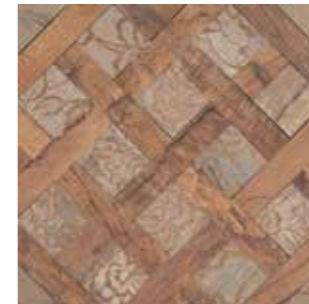

**Desert/Cherry
Intarsio F**
40 x 40 / 16" x 16"

Cassettone 2
40 x 40 / 16" x 16"