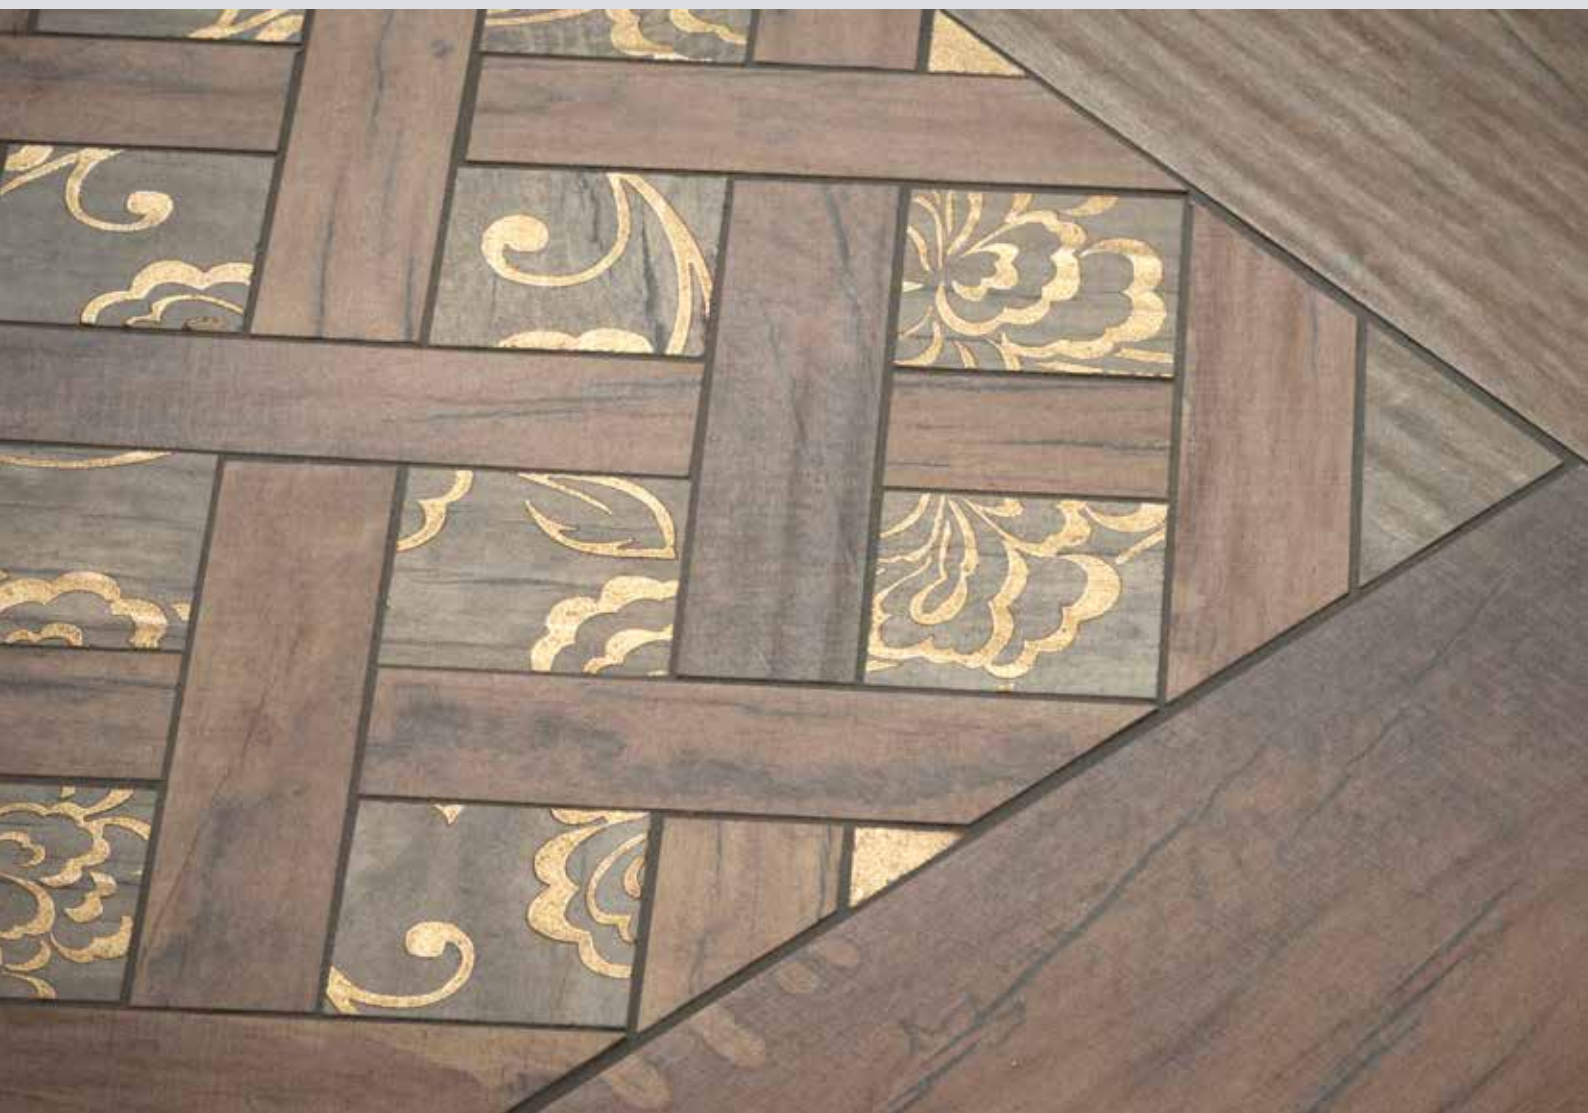

# Tempo

**Tempo Pearl**  
13 x 80 / 5" X 31,5" - 20 x 80 / 8" x 31,5"

**Tempo Cherry**  
13 x 80 / 5" X 31,5" - 20 x 80 / 8" x 31,5"

**Tempo Smoke**  
13 x 80 / 5" X 31,5" - 20 x 80 / 8" x 31,5"

**Pearl Floreale**  
20 x 80 / 8" x 31,5"

**Desert Damasco**  
20 x 80 / 8" x 31,5"

**Cherry Damasco**  
20 x 80 / 8" x 31,5"

**Smoke Floreale**  
20 x 80 / 8" x 31,5"

**Tempo Desert**  
13 x 80 / 5" X 31,5" - 20 x 80 / 8" x 31,5"

**Tempo Pearl**  
40 x 40 / 16" x 16"

**Tempo Cherry**  
40 x 40 / 16" x 16"

**Pearl/Smoke  
Intarsio C**  
40 x 40 / 16" x 16"

**Desert/Cherry  
Intarsio C**  
40 x 40 / 16" x 16"

**Tempo Smoke**  
40 x 40 / 16" X 16"

**Pearl/Smoke  
Intarsio F**  
40 x 40 / 16" x 16"